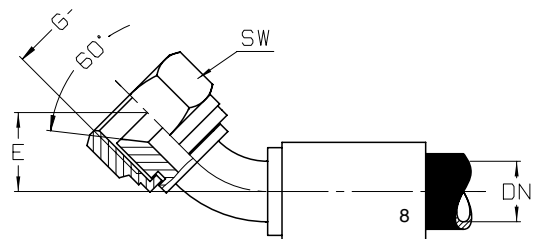

DKJM

Dichtkopf mit 60° Konus und Überwurfmutter
Japanische Ausführung

Gegenanschluss:
Anschlussstutzen mit 60° Konus
Japanische Ausführung (Mitsubishi)

ECOVOS¹

Bestell-Nr.	DN	G	SW
1571 - 06	6	M 14 x 1,5	19
1571 - 06 / 08	6	M 16 x 1,5	19
1571 - 08	8	M 16 x 1,5	19
1571 - 10	10	M 18 x 1,5	22
1571 - 12	12	M 22 x 1,5	27
1571 - 12 / 16	12	M 24 x 1,5	30
1571 - 16	16	M 24 x 1,5	30
1571 - 20	20	M 30 x 1,5	36
1571 - 25	25	M 33 x 1,5	41

DKJM 90°

Dichtkopf mit 60° Konus und Überwurfmutter
Japanische Ausführung

Gegenanschluss:
Anschlussstutzen mit 60° Konus
Japanische Ausführung (Mitsubishi)

ECOVOS¹

Bestell-Nr.	DN	G	E	SW
1571 - 06 - 90	6	M 14 x 1,5	38	19
1571 - 10 - 90	10	M 18 x 1,5	41	22
1571 - 12 - 90	12	M 22 x 1,5	43	27
1571 - 16 - 90	16	M 24 x 1,5	54	30
1571 - 20 - 90	20	M 30 x 1,5	63	36
1571 - 25 - 90	25	M 33 x 1,5	71	41

DKJM 45°

Dichtkopf mit 60° Konus und Überwurfmutter
Japanische Ausführung

Gegenanschluss:
Anschlussstutzen mit 60° Konus
Japanische Ausführung (Mitsubishi)

ECOVOS¹

Bestell-Nr.	DN	G	E	SW
1571 - 10 - 45	10	M 18 x 1,5		22
1571 - 12 - 45	12	M 22 x 1,5		27
1571 - 25 - 45	25	M 33 X 1,5		41