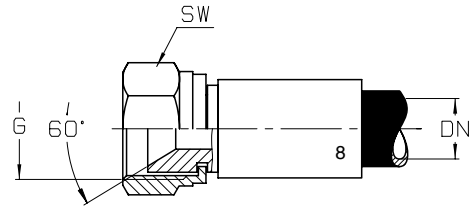

DKJM

Dichtkopf mit 60° Konus und Überwurfmutter
Japanische Ausführung

Gegenanschluss:
Anschlussstutzen mit 60° Konus
Japanische Ausführung (Mitsubishi)

ECOVOS¹

Bestell-Nr.	DN	G	SW
1571 - 06	6	M 14 x 1,5	19
1571 - 06 / 08	6	M 16 x 1,5	19
1571 - 08	8	M 16 x 1,5	19
1571 - 10	10	M 18 x 1,5	22
1571 - 12	12	M 22 x 1,5	27
1571 - 12 / 16	12	M 24 x 1,5	30
1571 - 16	16	M 24 x 1,5	30
1571 - 20	20	M 30 x 1,5	36
1571 - 25	25	M 33 x 1,5	41

DKJM 90°

Dichtkopf mit 60° Konus und Überwurfmutter
Japanische Ausführung

Gegenanschluss:
Anschlussstutzen mit 60° Konus
Japanische Ausführung (Mitsubishi)

ECOVOS¹

Bestell-Nr.	DN	G	E	SW
1571 - 06 - 90	6	M 14 x 1,5	38	19
1571 - 10 - 90	10	M 18 x 1,5	41	22
1571 - 12 - 90	12	M 22 x 1,5	43	27
1571 - 16 - 90	16	M 24 x 1,5	54	30
1571 - 20 - 90	20	M 30 x 1,5	63	36
1571 - 25 - 90	25	M 33 x 1,5	71	41

DKJM 45°

Dichtkopf mit 60° Konus und Überwurfmutter
Japanische Ausführung

Gegenanschluss:
Anschlussstutzen mit 60° Konus
Japanische Ausführung (Mitsubishi)

ECOVOS¹

Bestell-Nr.	DN	G	E	SW
1571 - 10 - 45	10	M 18 x 1,5		22
1571 - 12 - 45	12	M 22 x 1,5		27
1571 - 25 - 45	25	M 33 X 1,5		41