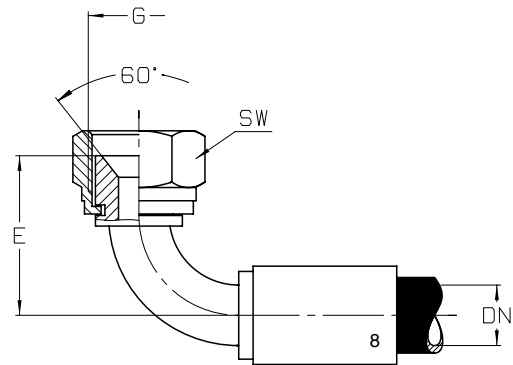

DKJM

Dichtkopf mit 60° Konus und Überwurfmutter
Japanische Ausführung

Gegenanschluss:
Anschlussstutzen mit 60° Konus
Japanische Ausführung (Mitsubishi)

ECOVOS¹

Bestell-Nr.	DN	G	SW
1571 - 06	6	M 14 x 1,5	19
1571 - 06 / 08	6	M 16 x 1,5	19
1571 - 08	8	M 16 x 1,5	19
1571 - 10	10	M 18 x 1,5	22
1571 - 12	12	M 22 x 1,5	27
1571 - 12 / 16	12	M 24 x 1,5	30
1571 - 16	16	M 24 x 1,5	30
1571 - 20	20	M 30 x 1,5	36
1571 - 25	25	M 33 x 1,5	41

DKJM 90°

Dichtkopf mit 60° Konus und Überwurfmutter
Japanische Ausführung

Gegenanschluss:
Anschlussstutzen mit 60° Konus
Japanische Ausführung (Mitsubishi)

ECOVOS¹

Bestell-Nr.	DN	G	E	SW
1571 - 06 - 90	6	M 14 x 1,5	38	19
1571 - 10 - 90	10	M 18 x 1,5	41	22
1571 - 12 - 90	12	M 22 x 1,5	43	27
1571 - 16 - 90	16	M 24 x 1,5	54	30
1571 - 20 - 90	20	M 30 x 1,5	63	36
1571 - 25 - 90	25	M 33 x 1,5	71	41

DKJM 45°

Dichtkopf mit 60° Konus und Überwurfmutter
Japanische Ausführung

Gegenanschluss:
Anschlussstutzen mit 60° Konus
Japanische Ausführung (Mitsubishi)

ECOVOS¹

Bestell-Nr.	DN	G	E	SW
1571 - 10 - 45	10	M 18 x 1,5		22
1571 - 12 - 45	12	M 22 x 1,5		27
1571 - 25 - 45	25	M 33 X 1,5		41