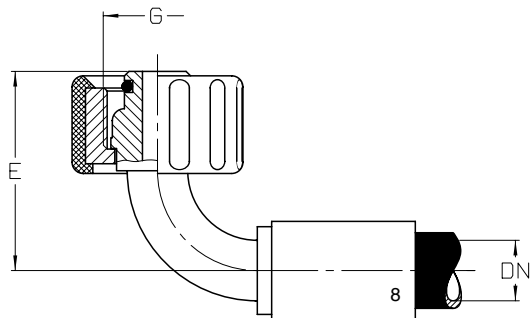

DKK

Dichtkopf für Hochdruckreiniger

Kunststoffummantelte Überwurfmutter aus Messing.

Waschgerätearmatur

Bestell-Nr.	DN	G		Farbe der Überwurfmutter *
1711 - 06	6	M 22 x 1,5		schwarz
1711 - 08	8	M 22 x 1,5		schwarz
1700 - 10	10	M 22 x 1,5		schwarz
1730 - 08	8	R 1/2"		blau
1740 - 06	6	M 21 x 1,5		grau
1740 - 08	8	M 21 x 1,5		grau
7700 - 06	6	M 22 x 1,5	Edelstahl	schwarz
7700 - 08	8	M 22 x 1,5	Edelstahl	schwarz

DKK 90°

Dichtkopf für Hochdruckreiniger

Kunststoffummantelte Überwurfmutter aus Messing.

Waschgerätearmatur

Bestell-Nr.	DN	G	E	Farbe der Überwurfmutter
1700 - 08 - 90	8	M 22 x 1,5	40	schwarz

* andere Farben auf Anfrage

Fussnoten siehe letzte Seite.

Masse in mm - Konstruktionsänderungen vorbehalten!