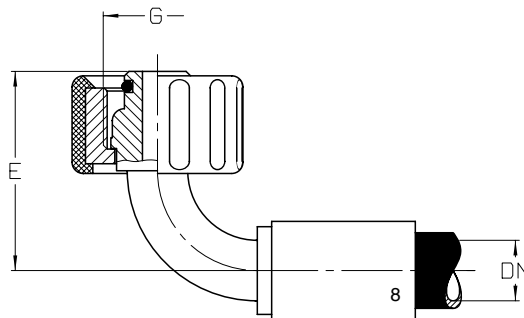

DKK

Dichtkopf für Hochdruckreiniger

Kunststoffummantelte Überwurfmutter aus Messing.

Waschgerätearmatur

Bestell-Nr.	DN	G		Farbe der Überwurfmutter *
1711 - 06	6	M 22 x 1,5		schwarz
1711 - 08	8	M 22 x 1,5		schwarz
1700 - 10	10	M 22 x 1,5		schwarz
1730 - 08	8	R 1/2"		blau
1740 - 06	6	M 21 x 1,5		grau
1740 - 08	8	M 21 x 1,5		grau
7700 - 06	6	M 22 x 1,5	Edelstahl	schwarz
7700 - 08	8	M 22 x 1,5	Edelstahl	schwarz

DKK 90°

Dichtkopf für Hochdruckreiniger

Kunststoffummantelte Überwurfmutter aus Messing.

Waschgerätearmatur

Bestell-Nr.	DN	G	E	Farbe der Überwurfmutter
1700 - 08 - 90	8	M 22 x 1,5	40	schwarz

* andere Farben auf Anfrage

Fussnoten siehe letzte Seite.

Masse in mm - Konstruktionsänderungen vorbehalten!