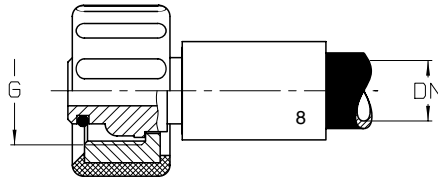

DKK

Dichtkopf für Hochdruckreiniger

Kunststoffummantelte Überwurfmutter aus Messing.

Waschgerätearmatur

Bestell-Nr.	DN	G		Farbe der Überwurfmutter *
1711 - 06	6	M 22 x 1,5		schwarz
1711 - 08	8	M 22 x 1,5		schwarz
1700 - 10	10	M 22 x 1,5		schwarz
1730 - 08	8	R 1/2"		blau
1740 - 06	6	M 21 x 1,5		grau
1740 - 08	8	M 21 x 1,5		grau
7700 - 06	6	M 22 x 1,5	Edelstahl	schwarz
7700 - 08	8	M 22 x 1,5	Edelstahl	schwarz

DKK 90°

Dichtkopf für Hochdruckreiniger

Kunststoffummantelte Überwurfmutter aus Messing.

Waschgerätearmatur

Bestell-Nr.	DN	G	E	Farbe der Überwurfmutter
1700 - 08 - 90	8	M 22 x 1,5	40	schwarz

* andere Farben auf Anfrage

Fussnoten siehe letzte Seite.

Masse in mm - Konstruktionsänderungen vorbehalten!