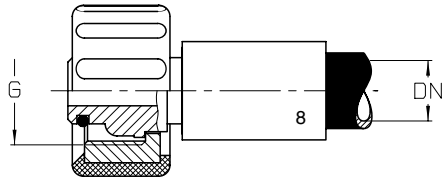

DKK

Dichtkopf für Hochdruckreiniger

Kunststoffummantelte Überwurfmutter aus Messing.

Waschgerätearmatur

Bestell-Nr.	DN	G		Farbe der Überwurfmutter *
1711 - 06	6	M 22 x 1,5		schwarz
1711 - 08	8	M 22 x 1,5		schwarz
1700 - 10	10	M 22 x 1,5		schwarz
1730 - 08	8	R 1/2"		blau
1740 - 06	6	M 21 x 1,5		grau
1740 - 08	8	M 21 x 1,5		grau
7700 - 06	6	M 22 x 1,5	Edelstahl	schwarz
7700 - 08	8	M 22 x 1,5	Edelstahl	schwarz

DKK 90°

Dichtkopf für Hochdruckreiniger

Kunststoffummantelte Überwurfmutter aus Messing.

Waschgerätearmatur

Bestell-Nr.	DN	G	E	Farbe der Überwurfmutter
1700 - 08 - 90	8	M 22 x 1,5	40	schwarz

* andere Farben auf Anfrage

Fussnoten siehe letzte Seite.

Masse in mm - Konstruktionsänderungen vorbehalten!