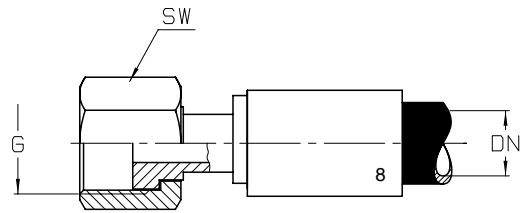

## ORS

Dichtkopf, flachdichtend und Überwurfmutter mit UNF-Gewinde

Gegenanschluss:  
Anschlussstutzen ORS, flachdichtend, mit UNF-Gewinde

## ECOVOS <sup>1</sup>

Bestell-Nr.	DN	G	SW
1521 - 06	6	9/16 - 16 UNF	17
1521 - 06 / 10	6	11/16 - 16 UNF	22
1521 - 08 / 10	8	11/16 - 16 UNF	22
1521 - 10	10	11/16 - 16 UNF	22
1521 - 10 / 12	10	13/16 - 16 UNF	24
1521 - 12	12	13/16 - 16 UNF	24
1521 - 12 / 16	12	1-14 UNF	24
1521 - 16	16	1-14 UNF	30
1521 - 16 / 20	16	1.3/16 - 12 UNF	36
1521 - 20	20	1.3/16 - 12 UNF	36
1521 - 25	25	1.3/16 - 12 UNF	41
1521 - 32	32	1.11/16 - 12 UNF	50
1521 - 40	40	2-12 UNF	60

## RD - Pressarmatur <sup>3</sup>

Bestell-Nr.	DN	G	SW
1525 - 20	20	1.3/16 - 12 UNF	36
1525 - 25	25	1.7/16 - 12 UNF	41
1525 - 32	32	1.11/16 - 12 UNF	50