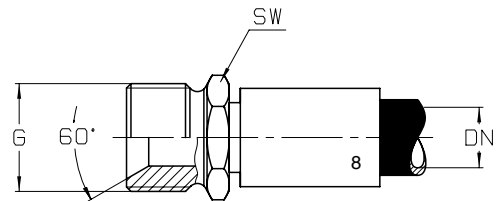

## AGR

Anschlussstutzen mit 60° Konus  
und BSP-Gewinde

Gegenanschluss:  
BSP-Dichtkopf mit 60° Konus und  
Überwurfmutter

## ECOVOS <sup>1</sup>

Bestell-Nr.	DN	G	SW	
1301 - 06	6	R 1/4"	19	
1301 - 06 / 05	6	R 1/8"	14	
1301 - 06 / 10	6	R 3/8"	22	
1301 - 08 / 06	8	R 1/4"	19	Sondernippel <sup>5</sup>
1301 - 08 / 10	8	R 3/8"	22	
1301 - 10	10	R 3/8"	22	
1301 - 10 / 06	10	R 1/4"	19	
1301 - 10 / 12	10	R 1/2"	27	
1301 - 12	12	R 1/2"	27	
1301 - 12 / 10	12	R 3/8"	22	
1301 - 12 / 20	12	R 3/4"	32	
1301 - 16	16	R 5/8"	30	
1301 - 16 / 20	16	R 3/4"	32	
1301 - 20	20	R 3/4"	32	
1301 - 20 / 25	20	R 1"	41	
1301 - 25	25	R 1"	41	
1301 - 25 / 32	25	R 1 1/4"	50	
1301 - 32	32	R 1 1/4"	50	
1301 - 40	40	R 1 1/2"	55	
1301 - 40 / 50	40	R 2"	70	
1301 - 50	50	R 2"	70	

## RD - Pressarmatur <sup>3</sup>

Bestell-Nr.	DN	G	SW
1305 - 20	20	R 3/4"	33
1305 - 25	25	R 1"	41