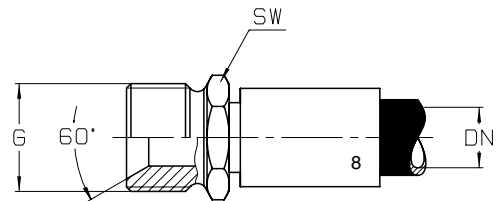

AGR

Anschlussstutzen mit 60° Konus
und BSP-Gewinde

Gegenanschluss:
BSP-Dichtkopf mit 60° Konus und
Überwurfmutter

ECOVOS ¹

Bestell-Nr.	DN	G	SW	
1301 - 06	6	R 1/4"	19	
1301 - 06 / 05	6	R 1/8"	14	
1301 - 06 / 10	6	R 3/8"	22	
1301 - 08 / 06	8	R 1/4"	19	Sondernippel ⁵
1301 - 08 / 10	8	R 3/8"	22	
1301 - 10	10	R 3/8"	22	
1301 - 10 / 06	10	R 1/4"	19	
1301 - 10 / 12	10	R 1/2"	27	
1301 - 12	12	R 1/2"	27	
1301 - 12 / 10	12	R 3/8"	22	
1301 - 12 / 20	12	R 3/4"	32	
1301 - 16	16	R 5/8"	30	
1301 - 16 / 20	16	R 3/4"	32	
1301 - 20	20	R 3/4"	32	
1301 - 20 / 25	20	R 1"	41	
1301 - 25	25	R 1"	41	
1301 - 25 / 32	25	R 1 1/4"	50	
1301 - 32	32	R 1 1/4"	50	
1301 - 40	40	R 1 1/2"	55	
1301 - 40 / 50	40	R 2"	70	
1301 - 50	50	R 2"	70	

RD - Pressarmatur ³

Bestell-Nr.	DN	G	SW
1305 - 20	20	R 3/4"	33
1305 - 25	25	R 1"	41