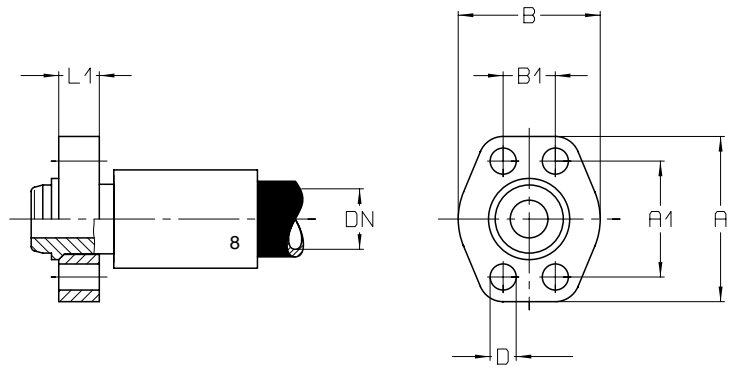

### DKP - FO Flansch drehbar

Poclain-Flansch drehbar

Gegenanschluss: PFO Festflansch

### CF - Pressarmatur <sup>2</sup>

Bestell-Nr.	DN	A	A1	B	B1	L1	D
<b>1614 - 16</b>	16	Masse auf Anfrage					

### RD - Pressarmatur <sup>3</sup>

Bestell-Nr.	DN	A	A1	B	B1	L1	D
<b>1615 - 20</b>	20	Masse auf Anfrage					