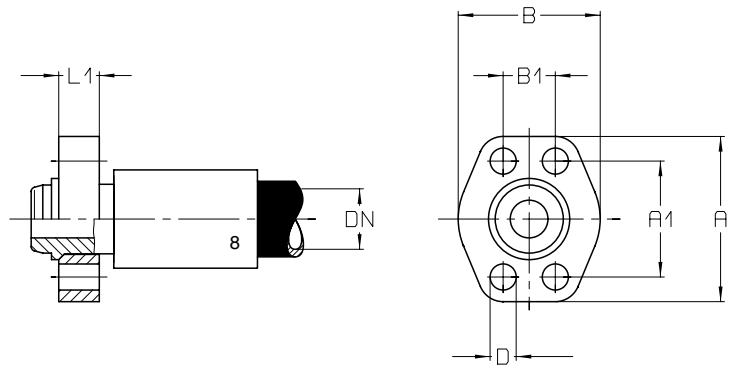

DKP - FO Flansch drehbar

Poclain-Flansch drehbar

Gegenanschluss: PFO Festflansch

CF - Pressarmatur ²

Bestell-Nr.	DN	A	A1	B	B1	L1	D
1614 - 16	16	Masse auf Anfrage					

RD - Pressarmatur ³

Bestell-Nr.	DN	A	A1	B	B1	L1	D
1615 - 20	20	Masse auf Anfrage					