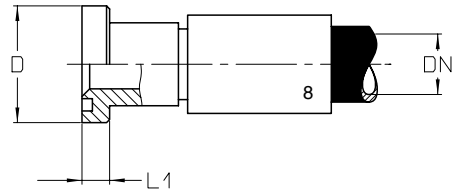

SFLK

SAE-Flanschbund

L = Standard-Baureihe für Komatsu

CF - Pressarmatur ²

Bestell-Nr.	DN	D	L1
1434 - 12 / 16	12	34	7
1434 - 16	16	34	7

SFLK 90°

SAE-Flanschbund

L = Standard-Baureihe für Komatsu

CF - Pressarmatur ²

Bestell-Nr.	DN	D	L1	E
1434 - 12 / 16 - 90	12	34	7	56
1434 - 16 - 90	16	34	7	52

SFLK 45°

SAE-Flanschbund

L = Standard-Baureihe für Komatsu

CF - Pressarmatur ²

Bestell-Nr.	DN	D	L1	E
1434 - 12 / 16 - 45	12	34	7	
1434 - 16 - 45	16	34	7	