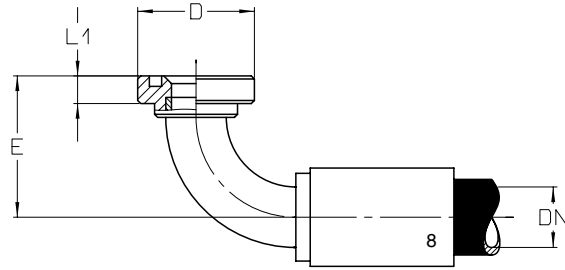

SFLK

SAE-Flanschbund

L = Standard-Baureihe für Komatsu

CF - Pressarmatur ²

Bestell-Nr.	DN	D	L1
1434 - 12 / 16	12	34	7
1434 - 16	16	34	7

SFLK 90°

SAE-Flanschbund

L = Standard-Baureihe für Komatsu

CF - Pressarmatur ²

Bestell-Nr.	DN	D	L1	E
1434 - 12 / 16 - 90	12	34	7	56
1434 - 16 - 90	16	34	7	52

SFLK 45°

SAE-Flanschbund

L = Standard-Baureihe für Komatsu

CF - Pressarmatur ²

Bestell-Nr.	DN	D	L1	E
1434 - 12 / 16 - 45	12	34	7	
1434 - 16 - 45	16	34	7	