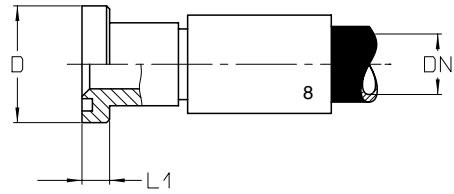

SFLK

SAE-Flanschbund

L = Standard-Baureihe für Komatsu

CF - Pressarmatur ²

| Bestell-Nr. | DN | D | L1 |
|-----------------------|----|----|----|
| 1434 - 12 / 16 | 12 | 34 | 7 |
| 1434 - 16 | 16 | 34 | 7 |

SFLK 90°

SAE-Flanschbund

L = Standard-Baureihe für Komatsu

CF - Pressarmatur ²

| Bestell-Nr. | DN | D | L1 | E |
|----------------------------|----|----|----|----|
| 1434 - 12 / 16 - 90 | 12 | 34 | 7 | 56 |
| 1434 - 16 - 90 | 16 | 34 | 7 | 52 |