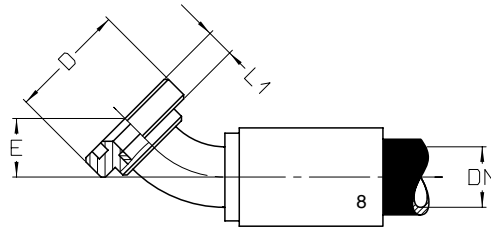

SFLK 45°

SAE-Flanschbund

L = Standard-Baureihe für Komatsu

CF - Pressarmatur ²

Bestell-Nr.	DN	D	L1	E
1434 - 12 / 16 - 45	12	34	7	
1434 - 16 - 45	16	34	7