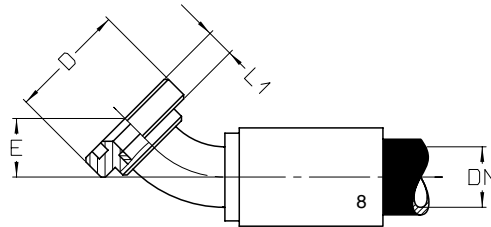

SFLK

SAE-Flanschbund

L = Standard-Baureihe für Komatsu

CF - Pressarmatur ²

Bestell-Nr.	DN	D	L1
1434 - 12 / 16	12	34	7
1434 - 16	16	34	7

SFLK 90°

SAE-Flanschbund

L = Standard-Baureihe für Komatsu

CF - Pressarmatur ²

Bestell-Nr.	DN	D	L1	E
1434 - 12 / 16 - 90	12	34	7	56
1434 - 16 - 90	16	34	7	52

SFLK 45°

SAE-Flanschbund

L = Standard-Baureihe für Komatsu

CF - Pressarmatur ²

Bestell-Nr.	DN	D	L1	E
1434 - 12 / 16 - 45	12	34	7	
1434 - 16 - 45	16	34	7	