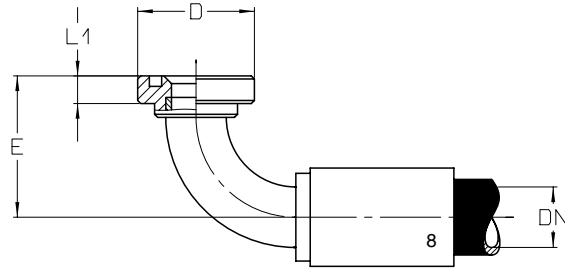

SFLK

SAE-Flanschbund

L = Standard-Baureihe für Komatsu

CF - Pressarmatur ²

| Bestell-Nr. | DN | D | L1 |
|-----------------------|----|----|----|
| 1434 - 12 / 16 | 12 | 34 | 7 |
| 1434 - 16 | 16 | 34 | 7 |

SFLK 90°

SAE-Flanschbund

L = Standard-Baureihe für Komatsu

CF - Pressarmatur ²

| Bestell-Nr. | DN | D | L1 | E |
|----------------------------|----|----|----|----|
| 1434 - 12 / 16 - 90 | 12 | 34 | 7 | 56 |
| 1434 - 16 - 90 | 16 | 34 | 7 | 52 |